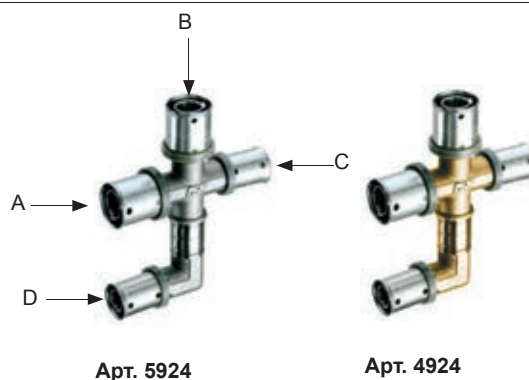

Четырехотводный пресс-фитинг

код		Ø трубы				коробка, шт.	упаковка, шт.
с покрытием Т.Е.А.	без покрытия	A	B	C	D		
59242001	49242001	20x2,5	20x2,5	16x2	16x2	10	160
59242002	49242002	20x2	20x2	16x2	16x2	10	160
59242003	49242003	20x2,25	20x2,25	16x2,25	16x2,25	10	160
59242601	49242601	20x2,5	26x3	16x2	16x2	10	160
59242602	49242602	20x2	26x3	16x2	16x2	10	160