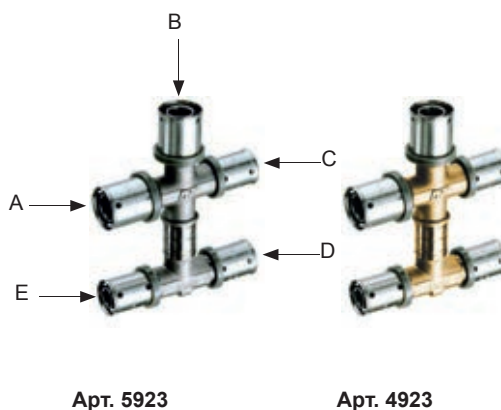

Пятиотводный пресс-фитинг

код		Ø трубы					коробка, шт.	упаковка, шт.
с покрытием Т.Е.А.	без покрытия	A	B	C	D	E		
59232001	49232001	20x2,5	20x2,5	16x2	16x2	16x2	10	160
59232002	49232002	20x2	20x2	16x2	16x2	16x2	10	160
59232003	49232003	20x2,25	20x2,25	16x2,25	16x2,25	16x2,25	10	160
59232601	49232601	20x2,5	26x3	16x2	16x2	16x2	10	160
59232602	49232602	20x2	26x3	16x2	16x2	16x2	10	160