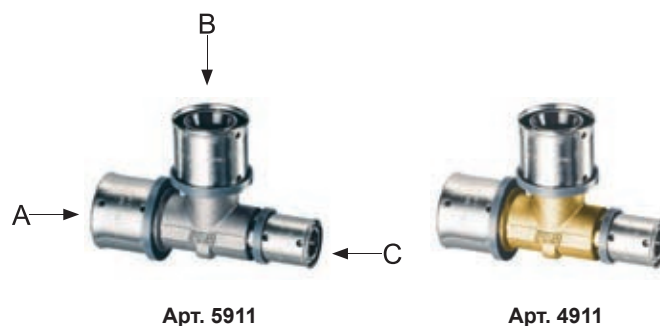

код		Ø трубы			коробка, шт. упаковка, шт.	
с покрытием Т.Е.А.	без покрытия	A	B	C		
59111801	49111801	18x2	16x2	16x2	20	200
59111802	49111802	18x2	18x2	16x2	20	200
59112001	49112001	20x2	16x2	16x2	20	160
59112002	49112002	20x2	18x2	18x2	20	160
59112003	49112003	20x2	20x2	16x2	20	160
59112004	49112004	20x2,5	16x2	16x2	20	160
59112005	49112005	20x2,5	18x2	18x2	20	160
59112006	49112006	20x2,5	20x2,5	16x2	20	160
59112007	49112007	20x2,5	16x2,25	16x2,25	20	160
59112008	49112008	20x2,25	16x2	16x2	20	160
59112009	49112009	20x2,25	18x2	18x2	20	160
59112010	49112010	20x2,25	20x2,25	16x2	20	160
59112011	49112011	20x2,25	20x2,25	18x2	20	160
59112012	49112012	20x2	26x3	16x2	10	100
59112013	49112013	20x2,5	20x2,5	16x2,25	20	160
59112014	49112014	20x2	20x2	18x2	20	160
59112015	49112015	20x2,5	20x2,5	18x2	20	160
59112501	49112501	25x2,5	20x2	20x2	10	100
59112502	49112502	25x2,5	20x2,5	20x2,5	10	100
59112503	49112503	25x2,5	25x2,5	20x2	10	100
59112504	49112504	25x2,5	25x2,5	20x2,5	10	100
59112505	49112505	25x2,5	16x2	16x2	10	100
59112506	49112506	25x2,5	18x2	18x2	10	100
59112507	49112507	25x2,5	20x2,25	20x2,25	10	100
59112601	49112601	26x3	20x2	20x2	10	100
59112602	49112602	26x3	20x2,5	20x2,5	10	100
59112603	49112603	26x3	26x3	20x2	10	100
59112604	49112604	26x3	26x3	20x2,5	10	100
59112605	49112605	26x3	16x2	16x2	10	100
59112606	49112606	26x3	18x2	18x2	10	100
59112607	49112607	26x3	16x2	20x2	10	100
59112608	49112608	26x3	20x2	16x2	10	100

код		Ø трубы			коробка, шт. упаковка, шт.	
с покрытием Т.Е.А.	без покрытия	A	B	C		
59112609	49112609	26x3	26x3	16x2	10	100
59112610	49112610	26x3	26x3	18x2	10	100
59112611	49112611	26x3	20x2,5	16x2	10	100
59112612	49112612	26x3	16x2	20x2,5	10	100
59113201	49113201	32x3	25x2,5	25x2,5	10	80
59113202	49113202	32x3	26x3	26x3	10	80
59113203	49113203	32x3	32x3	20x2	10	80
59113204	49113204	32x3	32x3	20x2,5	10	80
59113205	49113205	32x3	32x3	25x2,5	5	50
59113206	49113206	32x3	32x3	26x3	5	50
59113207	49113207	32x3	20x2	26x3	10	100
59113208	49113208	32x3	20x2,5	20x2,5	10	80
59113209	49113209	32x3	32x3	20x2,25	10	80
59113210	49113210	32x3	20x2	20x2	10	80
59113211	49113211	32x3	20x2,25	20x2,25	10	80
59114001	49114001	40x3,5	32x3	32x3	3	30
59114002	49114002	40x4	32x3	32x3	3	30
59115001	49115001	50x4	40x3,5	40x3,5	2	20
59115002	49115002	50x4	32x3	40x3,5	2	20
59115003	49115003	50x4	26x3	40x3,5	2	20
59115004	49115004	50x4,5	40x4	40x4	2	20
59115005	49115005	50x4,5	32x3	40x4	2	20
59115006	49115006	50x4,5	26x3	40x4	2	20

Пресс-тройник с внутренней резьбой

код		размер	Ø трубы	коробка, шт. упаковка, шт.	
с покрытием Т.Е.А.	без покрытия				
59121601	49121601	1/2"	16x2	20	200
59121602	49121602	1/2"	16x2,25	20	200
59121801	49121801	1/2"	18x2	20	200
59121802	49121802	3/4"	18x2	10	100
59122001	49122001	1/2"	20x2	20	200
59122002	49122002	3/4"	20x2	10	100
59122003	49122003	1/2"	20x2,25	20	200
59122004	49122004	3/4"	20x2,25	10	100
59122005	49122005	1/2"	20x2,5	20	200
59122006	49122006	3/4"	20x2,5	10	100
59122501	49122501	3/4"	25x2,5	10	100
59122502	49122502	1"	25x2,5	10	100
59122601	49122601	3/4"	26x3	10	100
59122602	49122602	1"	26x3	10	100
59123201	49123201	1"	32x3	10	80