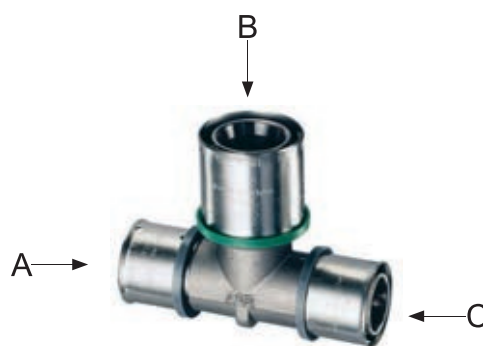

Пресс-тройник переходной с уменьшенным центральным отводом

код		Ø трубы			коробка, шт.	упаковка, шт.
с покрытием Т.Е.А.	без покрытия	A	B	C		
59091601	49091601	16x2	14x2	16x2	20	200
59091801	49091801	18x2	16x2	18x2	20	200
59092001	49092001	20x2	16x2	20x2	20	160
59092002	49092002	20x2	18x2	20x2	20	160
59092003	49092003	20x2,5	16x2	20x2,5	20	160
59092004	49092004	20x2,5	18x2	20x2,5	20	160
59092005	49092005	20x2,5	16x2,25	20x2,5	20	160
59092006	49092006	20x2,25	16x2	20x2,25	20	160
59092007	49092007	20x2,25	18x2	20x2,25	20	160
59092008	49092008	20x2	14x2	20x2	20	160
59092501	49092501	25x2,5	16x2	25x2,5	10	100
59092502	49092502	25x2,5	18x2	25x2,5	10	100
59092503	49092503	25x2,5	20x2	25x2,5	10	100
59092504	49092504	25x2,5	20x2,5	25x2,5	10	100
59092505	49092505	25x2,5	20x2,25	25x2,5	10	100
59092601	49092601	26x3	16x2	26x3	10	100
59092602	49092602	26x3	18x2	26x3	10	100
59092603	49092603	26x3	20x2	26x3	10	100
59092604	49092604	26x3	20x2,5	26x3	10	100
59092605	49092605	26x3	20x2,25	26x3	10	100
59092606	49092606	26x3	16x2,25	26x3	10	100
59093201	49093201	32x3	16x2	32x3	10	100
59093202	49093202	32x3	18x2	32x3	10	80
59093203	49093203	32x3	20x2	32x3	10	80
59093204	49093204	32x3	20x2,5	32x3	10	80
59093205	49093205	32x3	20x2,25	32x3	10	80

код		Ø трубы			коробка, шт.	упаковка, шт.
с покрытием Т.Е.А.	без покрытия	A	B	C		
59093206	49093206	32x3	25x2,5	32x3	10	80
59093207	49093207	32x3	26x3	32x3	10	80
59094001	49094001	40x3,5	32x3	40x3,5	3	30
59094002	49094002	40x4	32x3	40x4	3	30
59094003	49094003	40x3,5	26x3	40x3,5	3	30
59094004	49094004	40x4	25x2,5	40x4	3	30
59095001	49095001	50x4	26x3	50x4	2	20
59095002	49095002	50x4	32x3	50x4	2	20
59095003	49095003	50x4	40x3,5	50x4	2	20
59095004	49095004	50x4,5	25x2,5	50x4,5	2	20
59095005	49095005	50x4,5	32x3	50x4,5	2	20
59095006	49095006	50x4,5	40x4	50x4,5	2	20